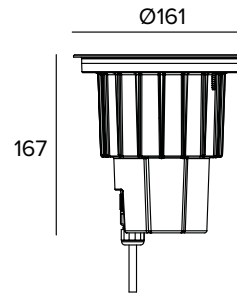

E015ZMH830ELACB | KEPLERO 160 Zoom

Proiettore compatto da incasso orientabile equipaggiato con sorgenti a LED

I valori fotometrici dell'apparecchio sono consultabili nelle pagine successive

Le quote riportate sul disegno sono espresse in mm.